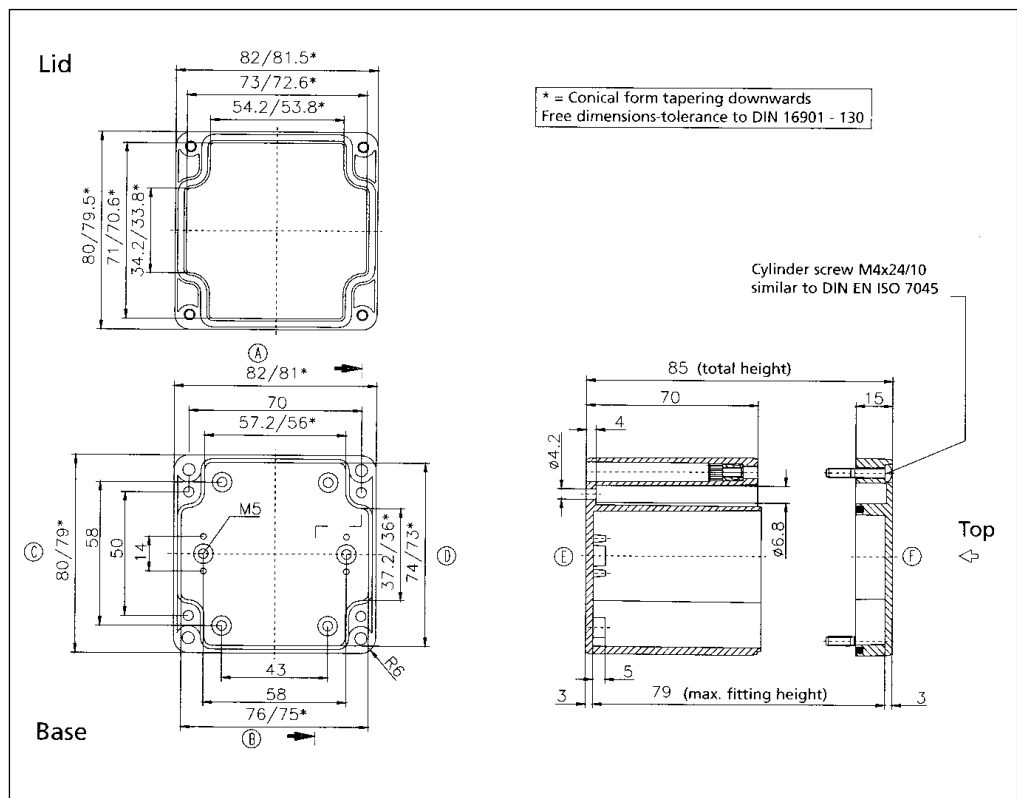

# Polycarbonate/ABS Watertight

03080806 / 09080806 / 33080806 00

External Dimensions: L 82 x W 80 x H 55 mm

Page 1-16, 16, 22

Standard Features
<ul style="list-style-type: none"> <li>• 10093133 00 M4x24 Stainless steel captive combo head lid screws.</li> <li>• 10082002 00 2.7mm Neoprene Gasket (11.02" length).</li> </ul>
Accessories
<ul style="list-style-type: none"> <li>• 10086123 00 Brass Mounting Inserts.</li> <li>• 10093163 00 Safety Lid screws.</li> <li>• 10093092 00 Allen head lid screws.</li> <li>• 10094110 00 Rubber Table feet.</li> <li>• 10052031 00 External Mounting Brackets.</li> <li>• 10061201 00 Terminal rails (TS 15).</li> <li>• 10093310 00 Thumb screws.</li> <li>• 10089021 00 Mounting Plate.</li> <li>• 10082013 00 3.3mm Silicone gasket.</li> <li>• 10082021 00 2.62mm RFI Gasket (11.02" length).</li> <li>• 10093214 00 M4.7x7.8mm Self tapping screw for mounting plate.</li> </ul>

03080809 / 09080809 / 33080809 00

External Dimensions: L82 x W80 x H85 mm

Page 1-15, 16, 22

Standard Features
<ul style="list-style-type: none"> <li>• 10093133 00 M4x24 Stainless steel captive combo head lid screws.</li> <li>• 10082002 00 2.7mm Neoprene Gasket (11.02" length).</li> </ul>
Accessories
<ul style="list-style-type: none"> <li>• 10086123 00 Brass Mounting Inserts.</li> <li>• 10093163 00 Safety Lid screws.</li> <li>• 10093092 00 Allen head lid screws.</li> <li>• 10094110 00 Rubber Table feet.</li> <li>• 10052031 00 External Mounting Brackets.</li> <li>• 10061201 00 Terminal rails (TS 15).</li> <li>• 10093310 00 Thumb screws.</li> <li>• 10089021 00 Mounting Plate.</li> <li>• 10082013 00 3.3mm Silicone gasket.</li> <li>• 10082021 00 2.62mm RFI Gasket (11.02" length).</li> <li>• 10083214 00 M4.7x7.8mm Self tapping screw for mounting plate.</li> </ul>