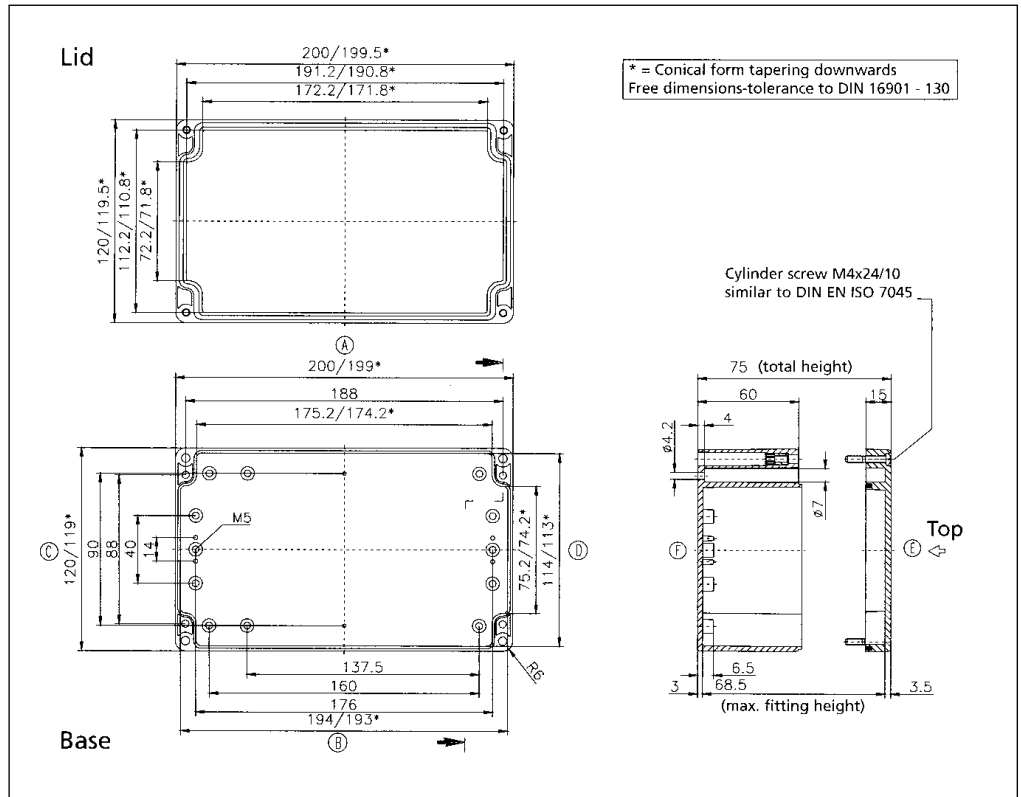

**03121614 / 09121614 / 33121614 00**

**External Dimensions: L 160 x W 120 x H 140 mm**

**Page 1-15, 16, 22**

Standard Features
<ul style="list-style-type: none"> <li>• 10093072 00 M4x90 Stainless steel captive combo head lid screws.</li> <li>• 10082002 00 2.7mm Neoprene Gasket (19.69" length).</li> </ul>
Accessories
<ul style="list-style-type: none"> <li>• 10086123 00 Brass Mounting Inserts.</li> <li>• 10094110 00 Rubber Table feet.</li> <li>• 10052031 00 External Mounting Brackets.</li> <li>• 10061305 00 Terminal rails (TS 32).</li> <li>• 10061325 00 Terminal rails (TS 35).</li> <li>• 10052131 00 External Hinges.</li> <li>• 10089006 00 Mounting Plate.</li> <li>• 10082013 00 3.3mm Silicone gasket.</li> <li>• 10082021 00 2.62mm RFI Gasket (19.69" length).</li> <li>• 10093214 00 M4.77.8mm Self tapping screw for mounting plate.</li> </ul>

**03122008 / 09122008 / 03122008 00**

**External Dimensions: L 200 x W 120 x H 75 mm**

**Page 1-15, 16, 22**

Standard Features
<ul style="list-style-type: none"> <li>• 10093133 00 M4x24 Stainless steel captive combo head lid screws.</li> <li>• 10082002 00 2.7mm Neoprene Gasket (23.23" length).</li> </ul>
Accessories
<ul style="list-style-type: none"> <li>• 10086123 00 Brass Mounting Inserts.</li> <li>• 10093163 00 Safety Lid screws.</li> <li>• 10093092 00 Allen Head Lid screws.</li> <li>• 10094110 00 Rubber Table feet.</li> <li>• 10052031 00 External Mounting Brackets.</li> <li>• 10061306 00 Terminal rails (TS 32).</li> <li>• 10061326 00 Terminal rails (TS 35).</li> <li>• 10052131 00 External Hinges.</li> <li>• 10093310 00 Thumb screws.</li> <li>• 10089003 00 Mounting Plate.</li> <li>• 10082013 00 3.3mm Silicone gasket.</li> <li>• 10082021 00 2.62mm RFI Gasket (23.23" length).</li> <li>• 10093214 00 M4.77.8mm Self tapping screw for mounting plate.</li> </ul>