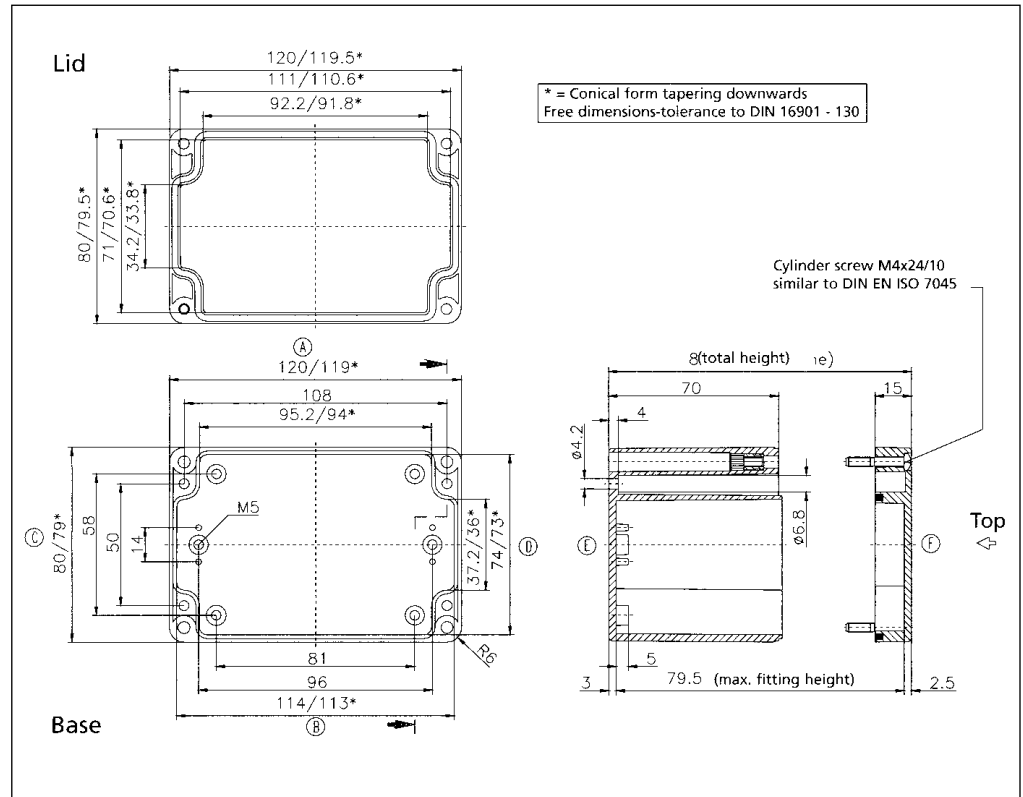

**03081206 / 09081206 / 33081206**

**External Dimensions: L 120 x W 80 x H 55 mm**

**Page 1-15, 16, 22**

Standard Features
<ul style="list-style-type: none"> <li>• 10093133 00 M4x24 Stainless steel captive combo head lid screws.</li> <li>• 10082002 00 2.7mm Neoprene Gasket (14.56" length).</li> </ul>
Accessories
<ul style="list-style-type: none"> <li>• 10086123 00 Brass Mounting Inserts.</li> <li>• 10093163 00 Safety Lid screws.</li> <li>• 10093092 00 Allen head lid screws.</li> <li>• 10094110 00 Rubber Table feet.</li> <li>• 10052031 00 External Mounting Brackets.</li> <li>• 10061202 00 Terminal rails (TS 15).</li> <li>• 10052131 00 External Hinge.</li> <li>• 10093310 00 Thumb screws.</li> <li>• 10089022 00 Mounting Plate.</li> <li>• 10082013 00 3.3mm Silicone gasket.</li> <li>• 10082021 00 2.62mm RFI Gasket (14.56" length).</li> <li>• 10093214 00 M4.7x7.8mm Self tapping screw for mounting plate.</li> </ul>

**03081209 / 09081209 / 33081209**

**External Dimensions: L 120 x W 80 x H 85 mm**

**Page 1-15, 16, 22**

Standard Features
<ul style="list-style-type: none"> <li>• 10093133 00 M4x24 Stainless steel captive combo head lid screws.</li> <li>• 10082002 00 2.7mm Neoprene Gasket (14.56" length).</li> </ul>
Accessories
<ul style="list-style-type: none"> <li>• 10086123 00 Brass Mounting Inserts.</li> <li>• 10093163 00 Safety Lid screws.</li> <li>• 10093092 00 Allen head lid screws.</li> <li>• 10094110 00 Rubber Table feet.</li> <li>• 10052031 00 External Mounting Brackets.</li> <li>• 10061202 00 Terminal rails (TS 15).</li> <li>• 10052131 00 External Hinge.</li> <li>• 10093310 00 Thumb screws.</li> <li>• 10089022 00 Mounting Plate.</li> <li>• 10082013 00 3.3mm Silicone gasket.</li> <li>• 10082021 00 2.62mm RFI Gasket (14.56" length).</li> <li>• 10093214 00 M4.7x7.8mm Self tapping screw for mounting plate.</li> </ul>