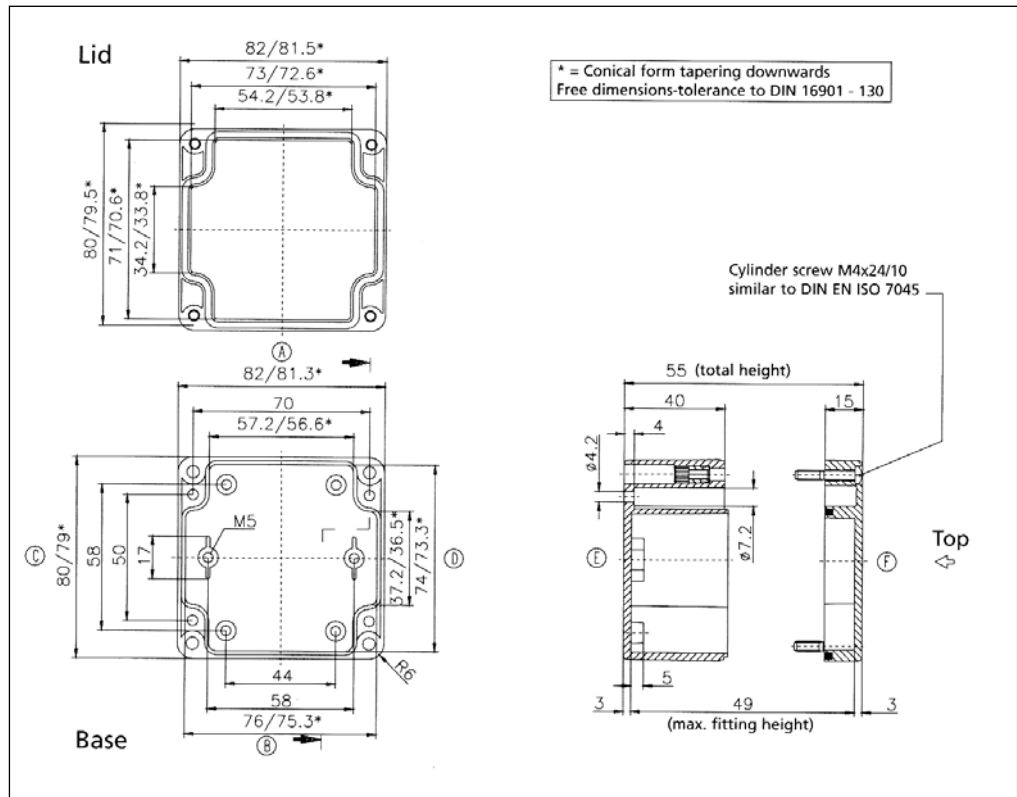

**03050704 / 09050704 / 33050704 00**

**External Dimensions: L 65 x W 50 x H 35 mm**

**Page 1-15, 16, 22**

Standard Features
<ul style="list-style-type: none"> <li>• 10093132 00 M4x20 Stainless steel captive combo head lid screws.</li> <li>• 10082007 00 2.3mm Neoprene Gasket (7.48" length).</li> </ul>
Accessories
<ul style="list-style-type: none"> <li>• 10086123 00 Brass Mounting Inserts.</li> <li>• 10098679 00 Safety Lid screws.</li> <li>• 10093091 00 Allen head lid screws.</li> <li>• 10094110 00 Rubber Table feet.</li> <li>• 10091201 00 Thumb screws.</li> <li>• 10089010 00 Mounting Plate.</li> <li>• 10082012 00 2mm Silicone gasket.</li> <li>• 10082020 00 2mm RFI Gasket (7.48" length).</li> <li>• 10093214 00 M4.7x7.8mm Self tapping screw for mounting plate.</li> </ul>

Dimensional Drawings

# Polycarbonate/ABS Watertight

03080806 / 09080806 / 33080806 00

External Dimensions: L 82 x W 80 x H 55 mm

Page 1-16, 16, 22

Standard Features
<ul style="list-style-type: none"> <li>• 10093133 00 M4x24 Stainless steel captive combo head lid screws.</li> <li>• 10082002 00 2.7mm Neoprene Gasket (11.02" length).</li> </ul>
Accessories
<ul style="list-style-type: none"> <li>• 10086123 00 Brass Mounting Inserts.</li> <li>• 10093163 00 Safety Lid screws.</li> <li>• 10093092 00 Allen head lid screws.</li> <li>• 10094110 00 Rubber Table feet.</li> <li>• 10052031 00 External Mounting Brackets.</li> <li>• 10061201 00 Terminal rails (TS 15).</li> <li>• 10093310 00 Thumb screws.</li> <li>• 10089021 00 Mounting Plate.</li> <li>• 10082013 00 3.3mm Silicone gasket.</li> <li>• 10082021 00 2.62mm RFI Gasket (11.02" length).</li> <li>• 10093214 00 M4.7x7.8mm Self tapping screw for mounting plate.</li> </ul>