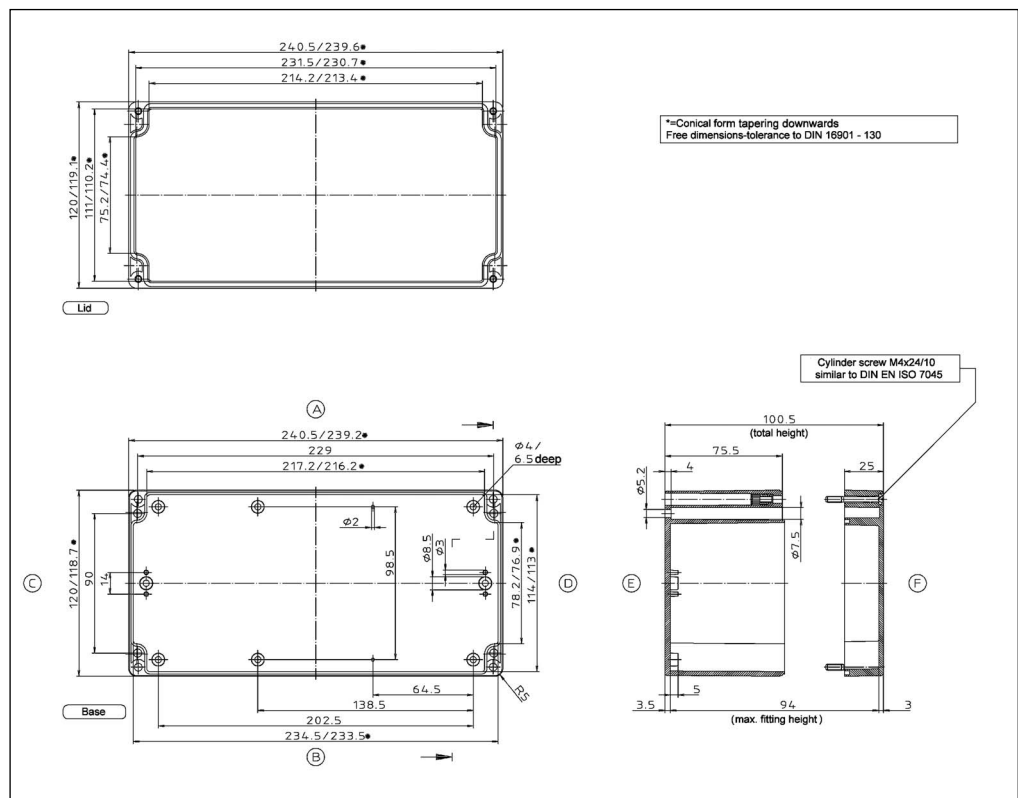

Dimensional Drawings

# Polycarbonate/ABS Watertight

03122009 / 09122009 / 33122009 00

External Dimensions: L200 x W120 x H90 mm

Page 1-15, 16, 22

Standard Features
<ul style="list-style-type: none"> <li>• 10093045 00 M4x37 Stainless steel captive combo head lid screws.</li> <li>• 10082002 00 2.7mm Neoprene Gasket (23.23" length).</li> </ul>
Accessories
<ul style="list-style-type: none"> <li>• 10086123 00 Brass Mounting Inserts.</li> <li>• 10094110 00 Rubber Table feet.</li> <li>• 10052031 00 External Mounting Brackets.</li> <li>• 10061306 00 Terminal rails (TS 32).</li> <li>• 10061326 00 Terminal rails (TS 35).</li> <li>• 10052131 00 External Hinges.</li> <li>• 10089003 00 Mounting Plate.</li> <li>• 10082013 00 3.3mm Silicone gasket.</li> <li>• 10082021 00 2.62mm RFI Gasket (23.23" length).</li> <li>• 10093214 00 M4.7x7.8mm Self tapping screw for mounting plate.</li> </ul>

03122410 / 09122410 / 33122410 00

External Dimensions: L 240 x W 120 x H 100 mm

Page 1-15, 16, 22

Standard Features
<ul style="list-style-type: none"> <li>• 10093047 00 M4x34 Stainless steel captive combo head lid screws.</li> <li>• 10082002 00 2.7mm Neoprene Gasket (26.77" length).</li> </ul>
Accessories
<ul style="list-style-type: none"> <li>• 10086123 00 Brass Mounting Inserts.</li> <li>• 10094110 00 Rubber Table feet.</li> <li>• 10052031 00 External Mounting Brackets.</li> <li>• 10061307 00 Terminal rails (TS 32).</li> <li>• 10061327 00 Terminal rails (TS 35).</li> <li>• 10052131 00 External Hinges.</li> <li>• 10089005 00 Mounting Plate.</li> <li>• 10082013 00 3.3mm Silicone gasket.</li> <li>• 10082021 00 2.62mm RFI Gasket (26.77" length).</li> <li>• 10093214 00 M4.7x7.8mm Self tapping screw for mounting plate.</li> </ul>