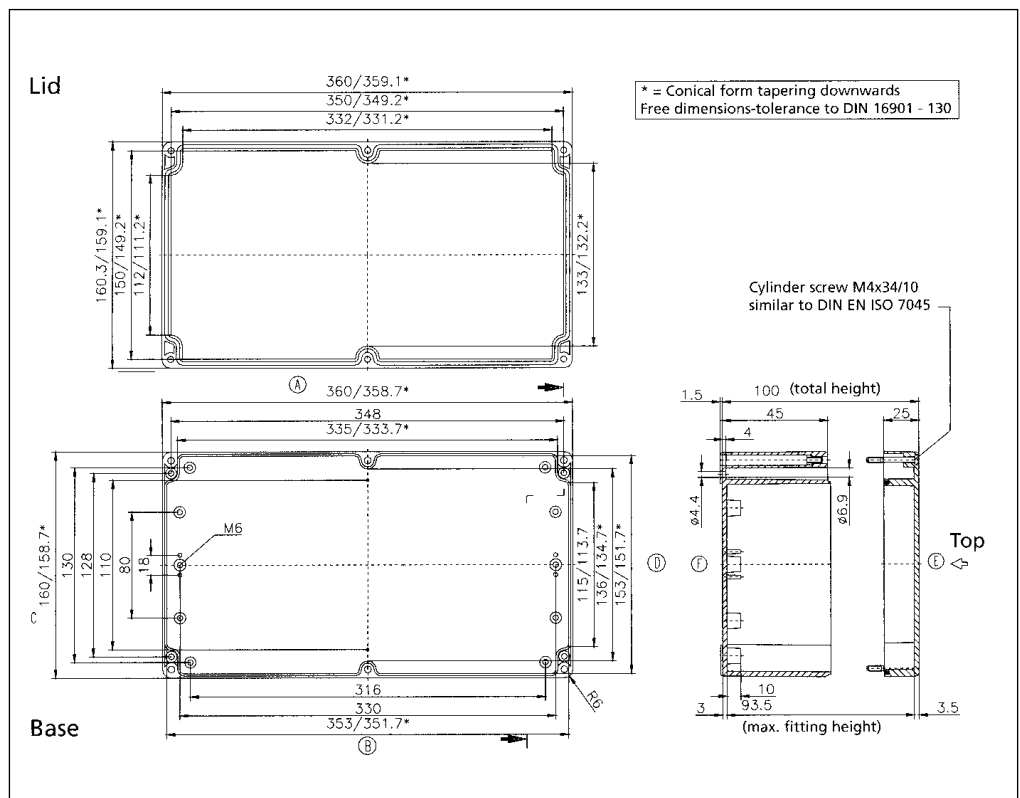

Dimensional Drawings

# Polycarbonate/ABS Watertight

03162412 / 09162412 / 33162412 00

External Dimensions: L 240 x W 160 x H 120 mm

Page 1-15, 16, 22

Standard Features
<ul style="list-style-type: none"> <li>• 10093048 00 M4x55 Stainless steel captive combo head lid screws.</li> <li>• 10082002 00 2.7mm Neoprene Gasket (30.71" length).</li> </ul>
Accessories
<ul style="list-style-type: none"> <li>• 10086123 00 Brass Mounting Inserts.</li> <li>• 10094110 00 Rubber Table feet.</li> <li>• 10052031 00 External Mounting Brackets.</li> <li>• 10061307 00 Terminal rails (TS 32).</li> <li>• 10061327 00 Terminal rails (TS 35).</li> <li>• 10052131 00 External Hinges.</li> <li>• 10089007 00 Mounting Plate.</li> <li>• 10082013 00 3.3mm Silicone gasket.</li> <li>• 10082021 00 2.62mm RFI Gasket (30.71" length).</li> <li>• 10093214 00 M4.77.8mm Self tapping screw for mounting plate.</li> </ul>

03163610 / 09163610 00

External Dimensions: L 360 x W 160 x H 101 mm

Page 1-15, 22

Standard Features
<ul style="list-style-type: none"> <li>• 10093047 00 M4x34 Stainless steel captive combo head lid screws.</li> <li>• 10082003 00 3.3mm Neoprene Gasket (40.94" length).</li> </ul>
Accessories
<ul style="list-style-type: none"> <li>• 10086124 00 Brass Mounting Inserts.</li> <li>• 10094110 00 Rubber Table feet.</li> <li>• 10052031 00 External Mounting Brackets.</li> <li>• 10061309 00 Terminal rails (TS 32).</li> <li>• 10061329 00 Terminal rails (TS 35).</li> <li>• 10052131 00 External Hinges.</li> <li>• 10089011 00 Mounting Plate.</li> <li>• 10082013 00 3.3mm Silicone gasket.</li> <li>• 10082021 00 2.62mm RFI Gasket (40.94" length).</li> <li>• 10093215 00 M6.3x9.5mm Self tapping screw for mounting plate.</li> </ul>