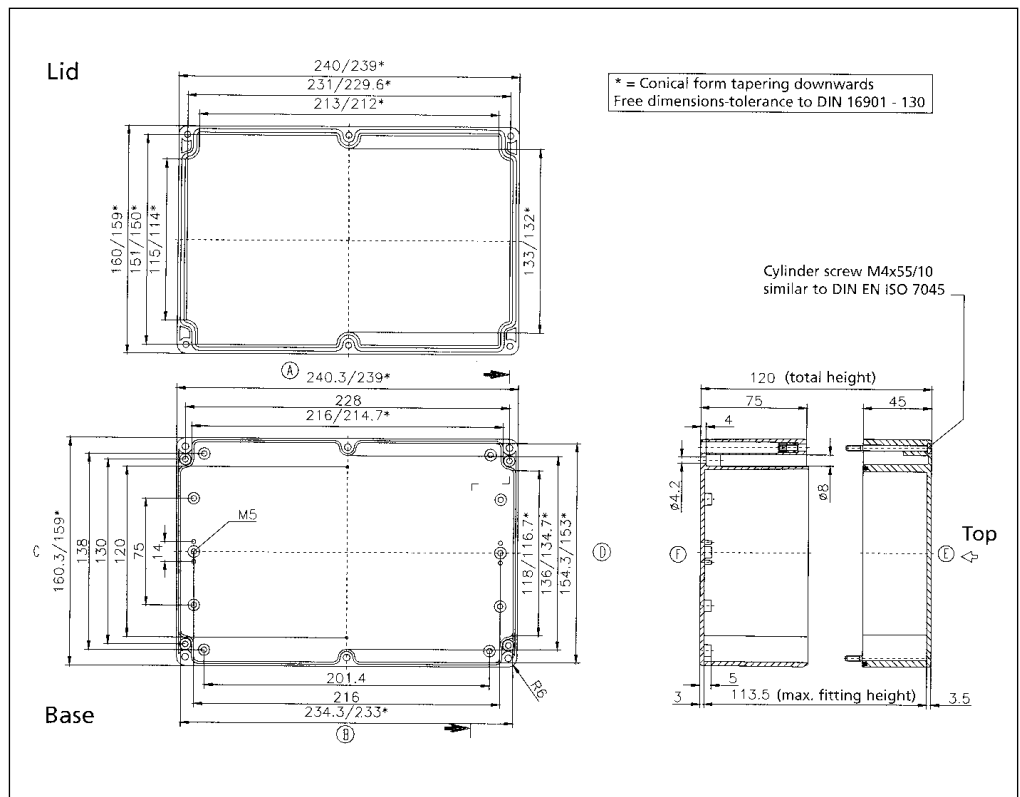

Dimensional Drawings

# Polycarbonate/ABS Watertight

03162412 / 09162412 / 33162412 00

External Dimensions: L 240 x W 160 x H 120 mm

Page 1-15, 16, 22

Standard Features
<ul style="list-style-type: none"> <li>• 10093048 00 M4x55 Stainless steel captive combo head lid screws.</li> <li>• 10082002 00 2.7mm Neoprene Gasket (30.71" length).</li> </ul>
Accessories
<ul style="list-style-type: none"> <li>• 10086123 00 Brass Mounting Inserts.</li> <li>• 10094110 00 Rubber Table feet.</li> <li>• 10052031 00 External Mounting Brackets.</li> <li>• 10061307 00 Terminal rails (TS 32).</li> <li>• 10061327 00 Terminal rails (TS 35).</li> <li>• 10052131 00 External Hinges.</li> <li>• 10089007 00 Mounting Plate.</li> <li>• 10082013 00 3.3mm Silicone gasket.</li> <li>• 10082021 00 2.62mm RFI Gasket (30.71" length).</li> <li>• 10093214 00 M4.77.8mm Self tapping screw for mounting plate.</li> </ul>