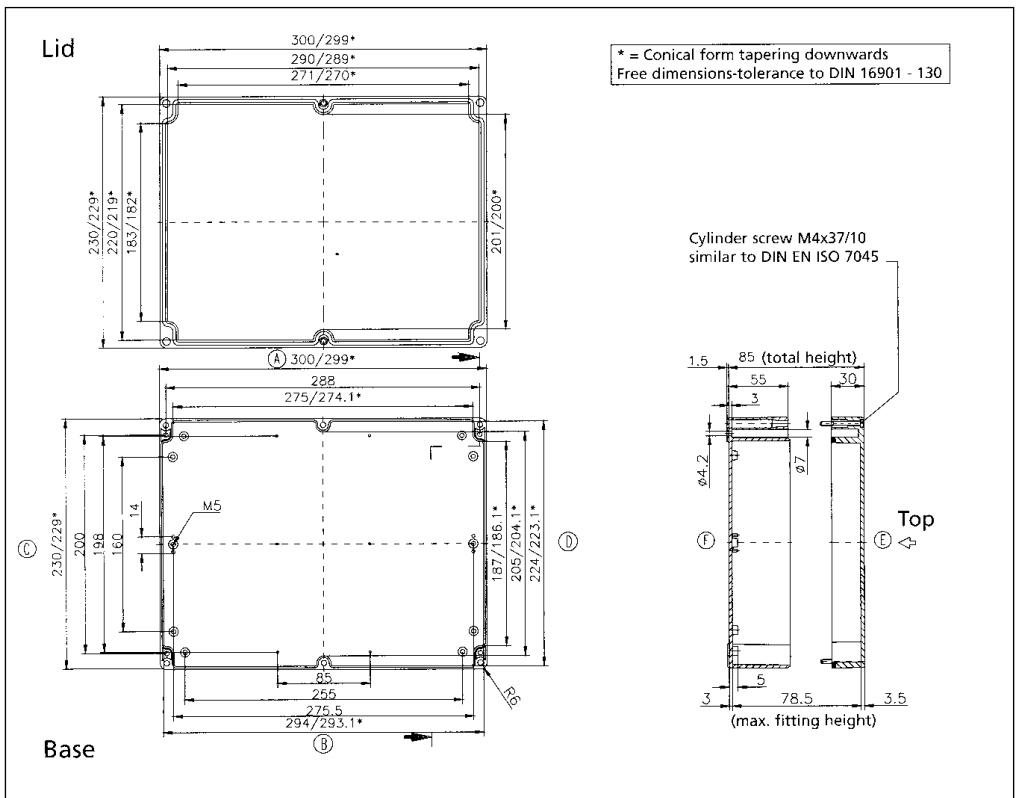

Dimensional Drawings

# Polycarbonate/ABS Watertight

03203615 / 09203615 / 33203615 00

External Dimensions: L 360 x W 200 x H 150 mm

Page 1-15, 16, 22

Standard Features
<ul style="list-style-type: none"> <li>• 10093112 00 M6x45 Stainless steel captive combo head lid screws.</li> <li>• 10082003 00 3.3mm Neoprene Gasket (42.52" length).</li> </ul>
Accessories
<ul style="list-style-type: none"> <li>• 10086124 00 Brass Mounting Inserts.</li> <li>• 10094110 00 Rubber Table feet.</li> <li>• 10052031 00 External Mounting Brackets.</li> <li>• 10061310 00 Terminal rails (TS 32).</li> <li>• 10061330 00 Terminal rails (TS 35).</li> <li>• 10052131 00 External Hinges.</li> <li>• 10069008 00 Mounting Plate.</li> <li>• 10082013 00 3.3mm Silicone gasket.</li> <li>• 10082022 00 3mm RFI Gasket (42.52" length).</li> <li>• 10093215 00 M6.3x9.5 Self tapping screw for mounting plate.</li> </ul>

03233009 / 09233009 / 33233009 00

External Dimensions: L 300 x W 230 x H 85 mm

Page 1-15, 16, 22

Standard Features
<ul style="list-style-type: none"> <li>• 10093045 00 M4x37 Stainless steel captive combo head lid screws.</li> <li>• 10082003 00 3.3mm Neoprene Gasket (41.73" length).</li> </ul>
Accessories
<ul style="list-style-type: none"> <li>• 10086123 00 Brass Mounting Inserts.</li> <li>• 10094110 00 Rubber Table feet.</li> <li>• 10052031 00 External Mounting Brackets.</li> <li>• 10061311 00 Terminal rails (TS 32).</li> <li>• 10061331 00 Terminal rails (TS 35).</li> <li>• 10052131 00 External Hinges.</li> <li>• 10069009 00 Mounting Plate.</li> <li>• 10082013 00 3.3mm Silicone gasket.</li> <li>• 10082022 00 3mm RFI Gasket (41.73" length).</li> <li>• 10093214 00 M4.7x7.8mm Self tapping screw for mounting plate.</li> </ul>