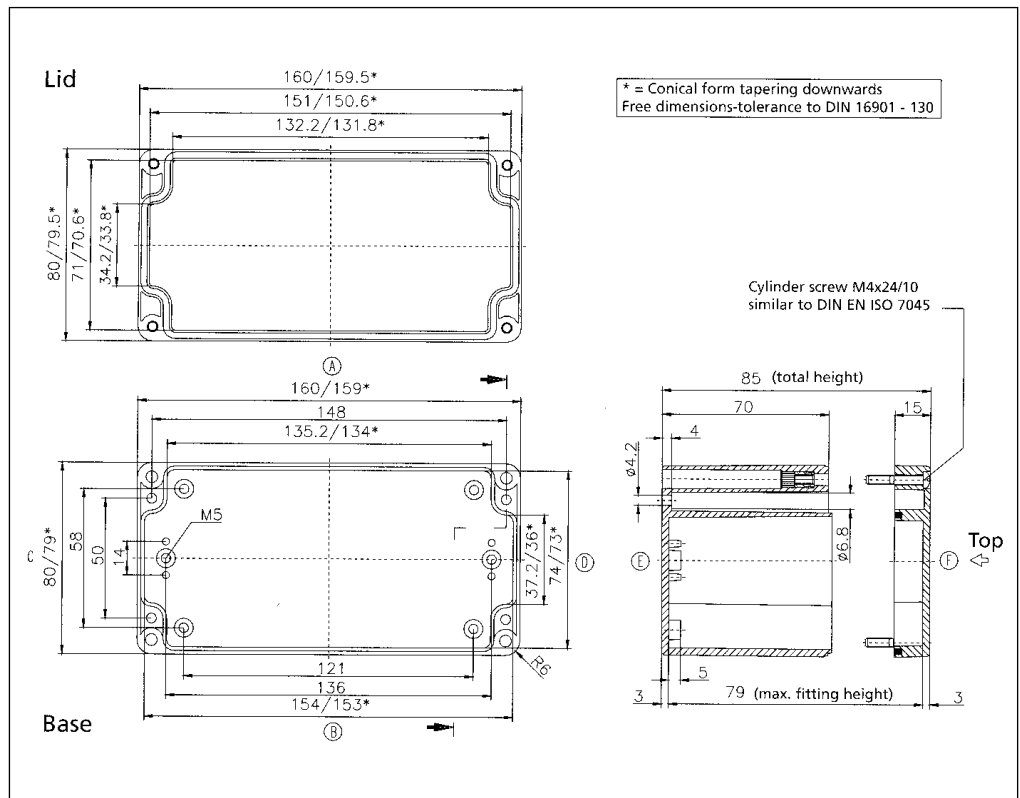

Dimensional Drawings

# Polycarbonate/ABS Watertight

03081606 / 09081606 / 33081606 00

External Dimensions: L160 x W80 x H55 mm

Page 1-15, 16, 22

Standard Features
<ul style="list-style-type: none"> <li>• 10093133 00 M4x24 Stainless steel captive combo head lid screws.</li> <li>• 10082002 00 2.7mm Neoprene Gasket (17.71" length).</li> </ul>
Accessories
<ul style="list-style-type: none"> <li>• 10086123 00 Brass Mounting Inserts.</li> <li>• 10093163 00 Safety Lid screws.</li> <li>• 10093092 00 Allen head lid screws.</li> <li>• 10094110 00 Rubber Table feet.</li> <li>• 10052031 00 External Mounting Brackets.</li> <li>• 10061203 00 Terminal rails (TS 15).</li> <li>• 10052131 00 External Hinges.</li> <li>• 10093310 00 Thumb screws.</li> <li>• 10089023 00 Mounting Plate.</li> <li>• 10082013 00 3.3mm Silicone gasket.</li> <li>• 10082021 00 2.62mm RFI Gasket (17.71" length).</li> <li>• 10093214 00 M4.7x7.8mm Self tapping screw for mounting plate.</li> </ul>

03081609 / 09081609 / 33081609 00

External Dimensions: L160 x W80 x H85 mm

Page 1-15, 16, 22

Standard Features
<ul style="list-style-type: none"> <li>• 10093133 00 M4x24 Stainless steel captive combo head lid screws.</li> <li>• 10082002 00 2.7mm Neoprene Gasket (17.72" length).</li> </ul>
Accessories
<ul style="list-style-type: none"> <li>• 10086123 00 Brass Mounting Inserts.</li> <li>• 10093163 00 Safety Lid screws.</li> <li>• 10093092 00 Allen head lid screws.</li> <li>• 10094110 00 Rubber Table feet.</li> <li>• 10052031 00 External Mounting Brackets.</li> <li>• 10061203 00 Terminal rails (TS 15).</li> <li>• 10052131 00 External Hinges.</li> <li>• 10093310 00 Thumb screws.</li> <li>• 10089023 00 Mounting Plate.</li> <li>• 10082013 00 3.3mm Silicone gasket.</li> <li>• 10082021 00 2.62mm RFI Gasket (17.72" length).</li> <li>• 10093214 00 M4.7x7.8mm Self tapping screw for mounting plate.</li> </ul>