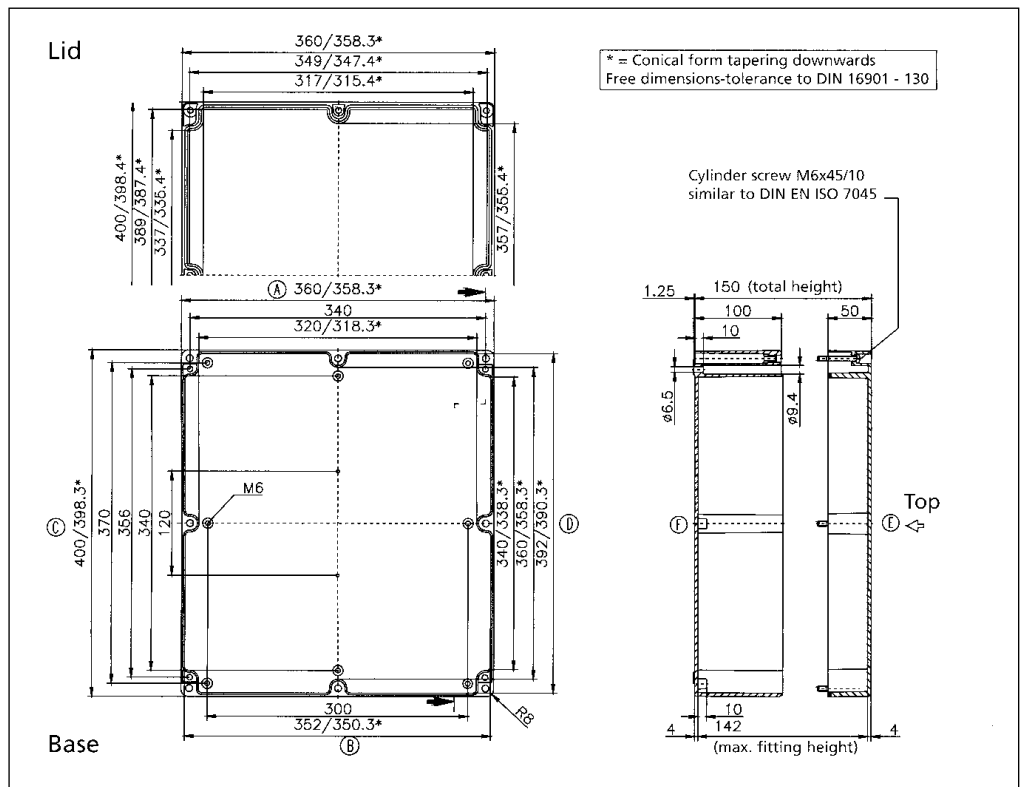

Dimensional Drawings

03082309 00 / 09082309 00 / 33082309 00

External Dimensions: L 230 x W 80 x H 85 mm

Page 1-15, 16, 22

Standard Features
<ul style="list-style-type: none"> <li>• 10093133 00 M4x24 Stainless steel captive combo head lid screws.</li> <li>• 10082002 00 2.7 mm Neoprene gasket (23.2" length).</li> </ul>
Accessories
<ul style="list-style-type: none"> <li>• 10081623 00 Brass mounting Inserts.</li> <li>• 10093163 00 Safety lid screws.</li> <li>• 10093092 00 Allen head lid screws.</li> <li>• 10094110 00 Rubber table feet.</li> <li>• 10052031 00 External mounting brackets.</li> <li>• 10052131 00 External hinges.</li> <li>• 10093310 00 Thumb screws.</li> <li>• 10082013 00 3.3mm silicone gasket.</li> <li>• 10082021 00 2.62mm RFI gasket (23.2" Length).</li> <li>• 10093214 00 M4.7x7.8mm Self tapping screw for mounting plate.</li> </ul>

09403615 00

External Dimensions: L 400 x W 360 x H 150 mm

Page 1-22

Standard Features
<ul style="list-style-type: none"> <li>• 10093112 00 M6x45 Stainless steel captive combo head lid screws.</li> <li>• 10082003 00 3.3 mm Neoprene gasket (59.84" length).</li> </ul>
Accessories
<ul style="list-style-type: none"> <li>• 10081624 00 Brass mounting inserts.</li> <li>• 10094110 00 Rubber table feet.</li> <li>• 10061312 00 Terminal rail (TS 32).</li> <li>• 10061332 00 Terminal rail (TS 35).</li> <li>• 10052131 00 External hinges.</li> <li>• 10089134 00 Mounting plate.</li> <li>• 10082013 00 3.3mm silicone gasket.</li> <li>• 10082022 00 3mm RFI gasket (59.84" Length).</li> <li>• 10093215 00 M6.3x9.5 Self tapping screw for mounting plate.</li> </ul>