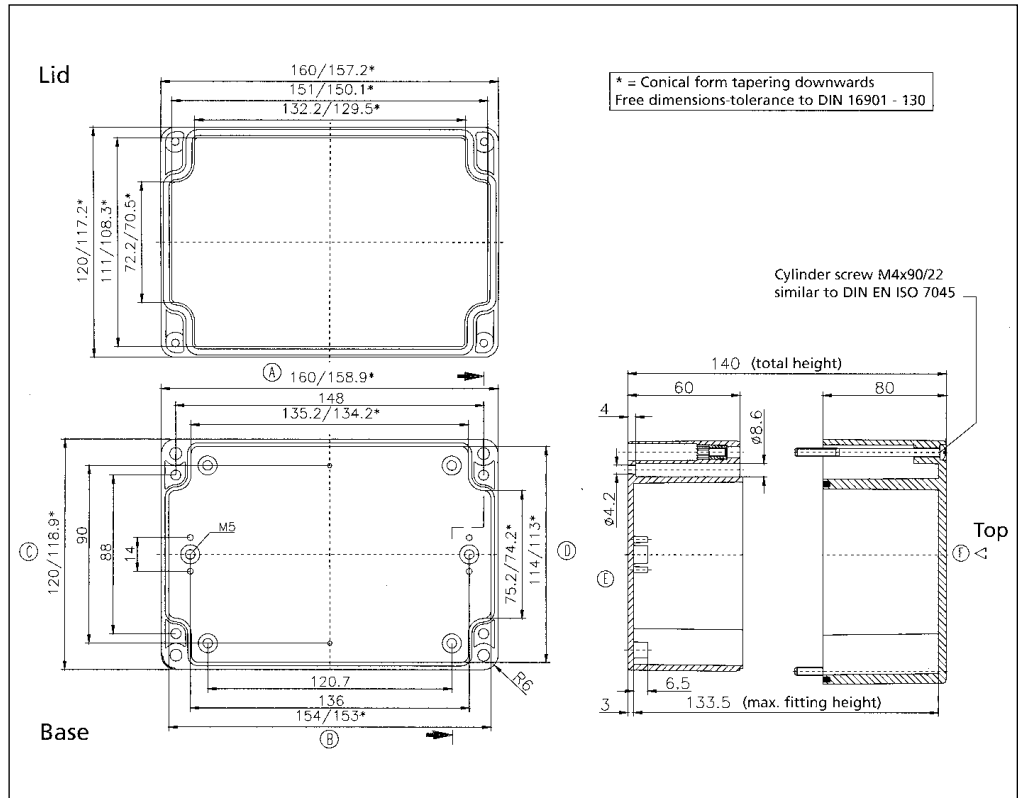

03121609 / 09121609 / 33121609 00

External Dimensions: L160 x W120 x H90 mm

Page 1-15, 16, 22

Standard Features
<ul style="list-style-type: none"> <li>• 10093045 00M4x37 Stainless steel captive combo head lid screws.</li> <li>• 10082002 00 2.7mm Neoprene Gasket (19.69" length).</li> </ul>
Accessories
<ul style="list-style-type: none"> <li>• 10086123 00 Brass Mounting Inserts.</li> <li>• 10094110 00 Rubber Table feet.</li> <li>• 10052031 00 External Mounting Brackets.</li> <li>• 10061305 00 Terminal rails (TS 32).</li> <li>• 10061325 00 Terminal rails (TS 35).</li> <li>• 10052131 00 External Hinges.</li> <li>• 10089006 00 Mounting Plate.</li> <li>• 10082013 00 3.3mm Silicone gasket.</li> <li>• 10082021 00 2.62mm RFI Gasket (19.69" length).</li> <li>• 10093214 00 M4.7x7.8mm Self tapping screw for mounting plate.</li> </ul>

**03121614 / 09121614 / 33121614 00**

**External Dimensions: L 160 x W 120 x H 140 mm**

**Page 1-15, 16, 22**

Standard Features
<ul style="list-style-type: none"> <li>• 10093072 00 M4x90 Stainless steel captive combo head lid screws.</li> <li>• 10082002 00 2.7mm Neoprene Gasket (19.69" length).</li> </ul>
Accessories
<ul style="list-style-type: none"> <li>• 10086123 00 Brass Mounting Inserts.</li> <li>• 10094110 00 Rubber Table feet.</li> <li>• 10052031 00 External Mounting Brackets.</li> <li>• 10061305 00 Terminal rails (TS 32).</li> <li>• 10061325 00 Terminal rails (TS 35).</li> <li>• 10052131 00 External Hinges.</li> <li>• 10089006 00 Mounting Plate.</li> <li>• 10082013 00 3.3mm Silicone gasket.</li> <li>• 10082021 00 2.62mm RFI Gasket (19.69" length).</li> <li>• 10093214 00 M4.77.8mm Self tapping screw for mounting plate.</li> </ul>