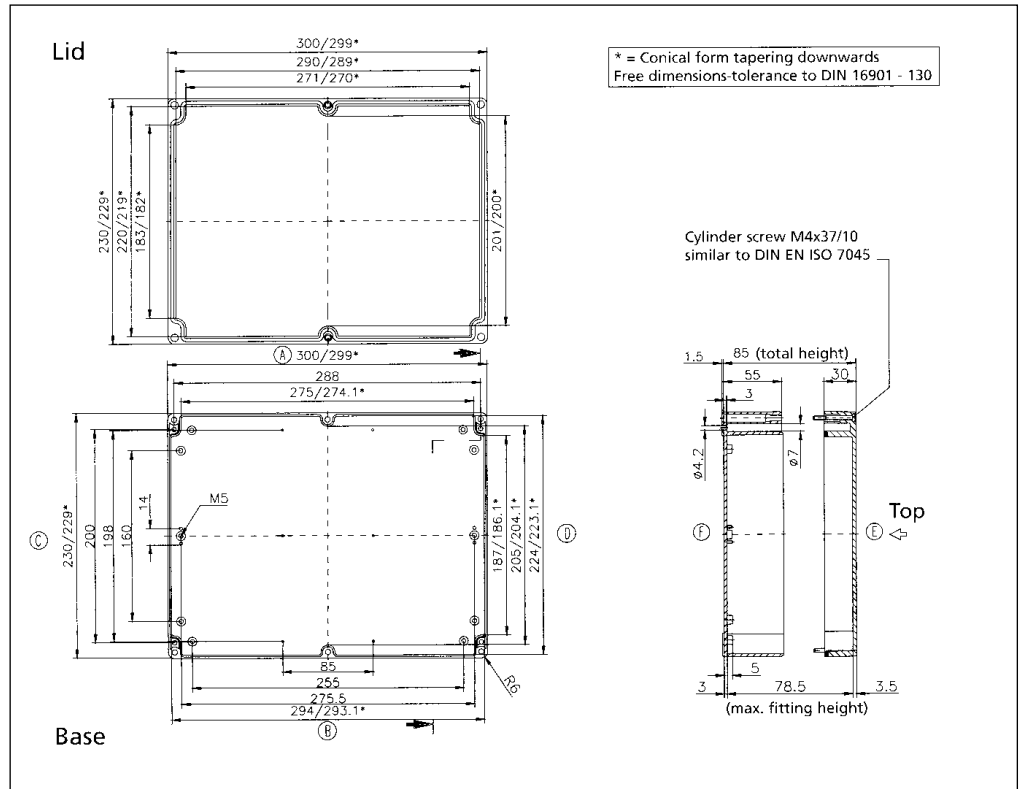

Dimensional Drawings

03163610 / 09163610 00

External Dimensions: L 360 x W 160 x H 101 mm

Page 1-15, 22

Standard Features
<ul style="list-style-type: none"> <li>• 10093047 00 M4x34 Stainless steel captive combo head lid screws.</li> <li>• 10082003 00 3.3mm Neoprene Gasket (40.94" length).</li> </ul>
Accessories
<ul style="list-style-type: none"> <li>• 10086124 00 Brass Mounting Inserts.</li> <li>• 10094110 00 Rubber Table feet.</li> <li>• 10052031 00 External Mounting Brackets.</li> <li>• 10061309 00 Terminal rails (TS 32).</li> <li>• 10061329 00 Terminal rails (TS 35).</li> <li>• 10052131 00 External Hinges.</li> <li>• 10089011 00 Mounting Plate.</li> <li>• 10082013 00 3.3mm Silicone gasket.</li> <li>• 10082021 00 2.62mm RFI Gasket (40.94" length).</li> <li>• 10093215 00 M6.3x9.5mm Self tapping screw for mounting plate.</li> </ul>

03082309 00 / 09082309 00 / 33082309 00

External Dimensions: L 230 x W 80 x H 85 mm

Page 1-15, 16, 22

Standard Features
<ul style="list-style-type: none"> <li>• 10093133 00 M4x24 Stainless steel captive combo head lid screws.</li> <li>• 10082002 00 2.7 mm Neoprene gasket (23.2" length).</li> </ul>
Accessories
<ul style="list-style-type: none"> <li>• 10081623 00 Brass mounting Inserts.</li> <li>• 10093163 00 Safety lid screws.</li> <li>• 10093092 00 Allen head lid screws.</li> <li>• 10094110 00 Rubber table feet.</li> <li>• 10052031 00 External mounting brackets.</li> <li>• 10052131 00 External hinges.</li> <li>• 10093310 00 Thumb screws.</li> <li>• 10082013 00 3.3mm silicone gasket.</li> <li>• 10082021 00 2.62mm RFI gasket (23.2" Length).</li> <li>• 10093214 00 M4.7x7.8mm Self tapping screw for mounting plate.</li> </ul>