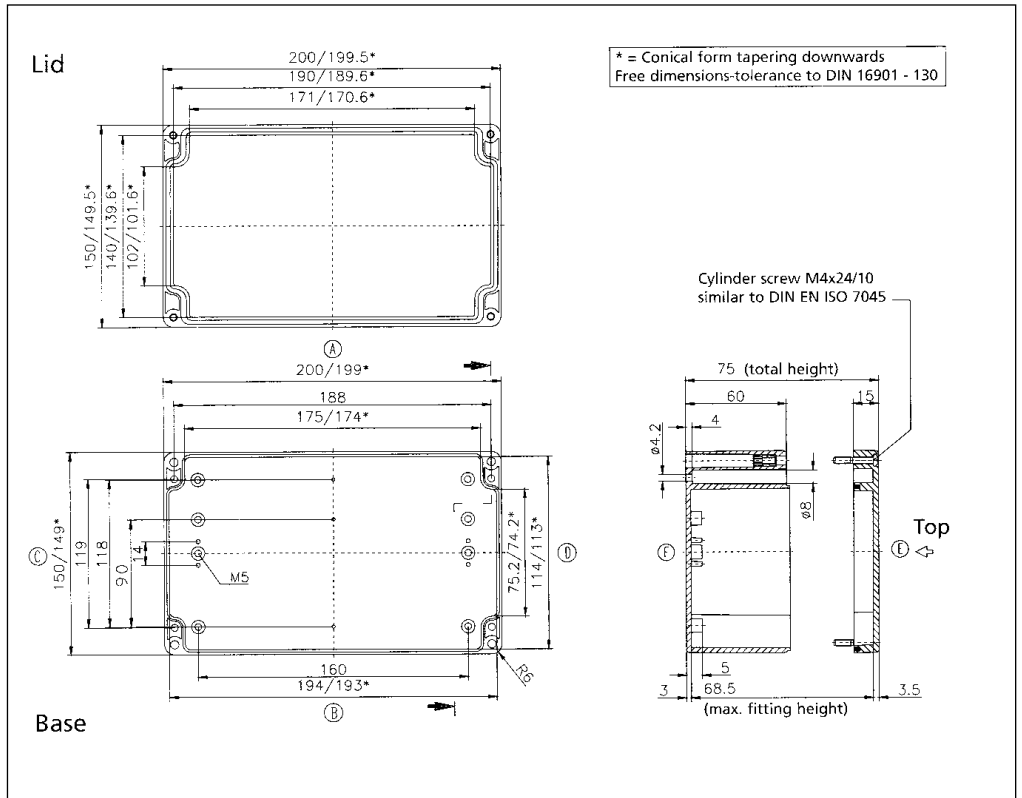

Dimensional Drawings

03122410 / 09122410 / 33122410 00

External Dimensions: L 240 x W 120 x H 100 mm

Page 1-15, 16, 22

Standard Features
<ul style="list-style-type: none"> <li>• 10093047 00 M4x34 Stainless steel captive combo head lid screws.</li> <li>• 10082002 00 2.7mm Neoprene Gasket (26.77" length).</li> </ul>
Accessories
<ul style="list-style-type: none"> <li>• 10086123 00 Brass Mounting Inserts.</li> <li>• 10094110 00 Rubber Table feet.</li> <li>• 10052031 00 External Mounting Brackets.</li> <li>• 10061307 00 Terminal rails (TS 32).</li> <li>• 10061327 00 Terminal rails (TS 35).</li> <li>• 10052131 00 External Hinges.</li> <li>• 10089005 00 Mounting Plate.</li> <li>• 10082013 00 3.3mm Silicone gasket.</li> <li>• 10082021 00 2.62mm RFI Gasket (26.77" length).</li> <li>• 10093214 00 M4.7x7.8mm Self tapping screw for mounting plate.</li> </ul>

**03152008 / 09152008 / 33152008 00**

**External Dimensions: L200 x W150 x H75 mm**

**Page 1-15, 16, 22**

Standard Features
<ul style="list-style-type: none"> <li>• 10093046 00 M4x24 Stainless steel captive combo head lid screws.</li> <li>• 10082003 00 3.3mm Neoprene Gasket (25.98" length).</li> </ul>
Accessories
<ul style="list-style-type: none"> <li>• 10086123 00 Brass Mounting Inserts.</li> <li>• 10093163 00 Safety Lid screws.</li> <li>• 10093092 00 Allen Head Lid screws.</li> <li>• 10094110 00 Rubber Table feet.</li> <li>• 10052031 00 External Mounting Brackets.</li> <li>• 10061308 00 Terminal rails (TS 32).</li> <li>• 10061328 00 Terminal rails (TS 35).</li> <li>• 10052131 00 External Hinges.</li> <li>• 10003310 00 Thumb screws.</li> <li>• 10089004 00 Mounting Plate.</li> <li>• 10082013 00 3.3mm Silicone gasket.</li> <li>• 10082022 00 3mm RFI Gasket (25.98" length).</li> <li>• 10093214 00 M4.7x7.8mm Self tapping screw for mounting plate.</li> </ul>