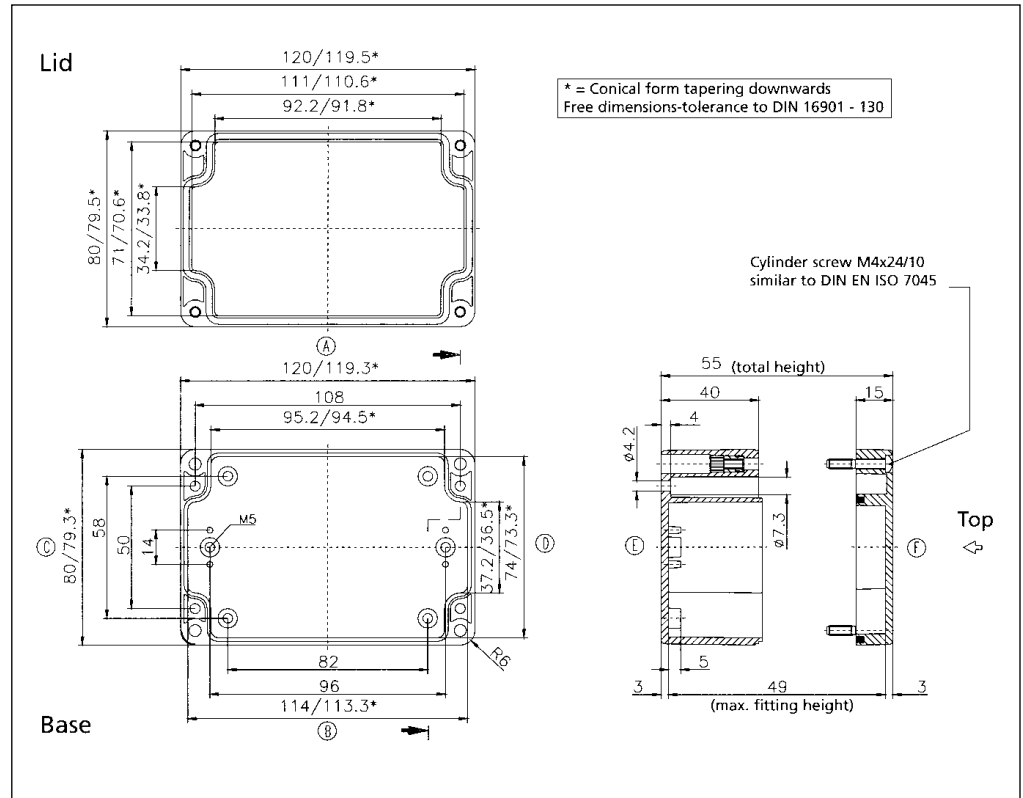

03080809 / 09080809 / 33080809 00

External Dimensions: L82 x W80 x H85 mm

Page 1-15, 16, 22

Standard Features
<ul style="list-style-type: none"> <li>• 10093133 00 M4x24 Stainless steel captive combo head lid screws.</li> <li>• 10082002 00 2.7mm Neoprene Gasket (11.02" length).</li> </ul>
Accessories
<ul style="list-style-type: none"> <li>• 10086123 00 Brass Mounting Inserts.</li> <li>• 10093163 00 Safety Lid screws.</li> <li>• 10093092 00 Allen head lid screws.</li> <li>• 10094110 00 Rubber Table feet.</li> <li>• 10052031 00 External Mounting Brackets.</li> <li>• 10061201 00 Terminal rails (TS 15).</li> <li>• 10093310 00 Thumb screws.</li> <li>• 10089021 00 Mounting Plate.</li> <li>• 10082013 00 3.3mm Silicone gasket.</li> <li>• 10082021 00 2.62mm RFI Gasket (11.02" length).</li> <li>• 10083214 00 M4.7x7.8mm Self tapping screw for mounting plate.</li> </ul>

**03081206 / 09081206 / 33081206**

**External Dimensions: L 120 x W 80 x H 55 mm**

**Page 1-15, 16, 22**

Standard Features
<ul style="list-style-type: none"> <li>• 10093133 00 M4x24 Stainless steel captive combo head lid screws.</li> <li>• 10082002 00 2.7mm Neoprene Gasket (14.56" length).</li> </ul>
Accessories
<ul style="list-style-type: none"> <li>• 10086123 00 Brass Mounting Inserts.</li> <li>• 10093163 00 Safety Lid screws.</li> <li>• 10093092 00 Allen head lid screws.</li> <li>• 10094110 00 Rubber Table feet.</li> <li>• 10052031 00 External Mounting Brackets.</li> <li>• 10061202 00 Terminal rails (TS 15).</li> <li>• 10052131 00 External Hinge.</li> <li>• 10093310 00 Thumb screws.</li> <li>• 10089022 00 Mounting Plate.</li> <li>• 10082013 00 3.3mm Silicone gasket.</li> <li>• 10082021 00 2.62mm RFI Gasket (14.56" length).</li> <li>• 10093214 00 M4.7x7.8mm Self tapping screw for mounting plate.</li> </ul>