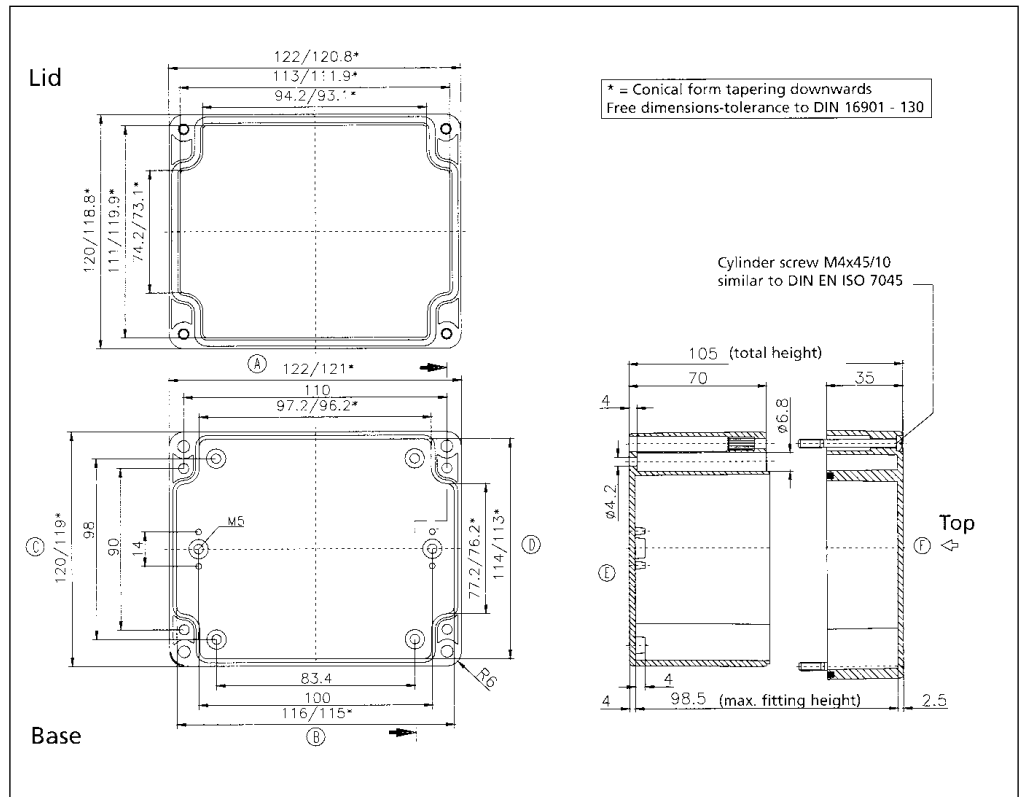

03081609 / 09081609 / 33081609 00

External Dimensions: L160 x W80 x H85 mm

Page 1-15, 16, 22

Standard Features
<ul style="list-style-type: none"> <li>• 10093133 00 M4x24 Stainless steel captive combo head lid screws.</li> <li>• 10082002 00 2.7mm Neoprene Gasket (17.72" length).</li> </ul>
Accessories
<ul style="list-style-type: none"> <li>• 10086123 00 Brass Mounting Inserts.</li> <li>• 10093163 00 Safety Lid screws.</li> <li>• 10093092 00 Allen head lid screws.</li> <li>• 10094110 00 Rubber Table feet.</li> <li>• 10052031 00 External Mounting Brackets.</li> <li>• 10061203 00 Terminal rails (TS 15).</li> <li>• 10052131 00 External Hinges.</li> <li>• 10093310 00 Thumb screws.</li> <li>• 10089023 00 Mounting Plate.</li> <li>• 10082013 00 3.3mm Silicone gasket.</li> <li>• 10082021 00 2.62mm RFI Gasket (17.72" length).</li> <li>• 10093214 00 M4.7x7.8mm Self tapping screw for mounting plate.</li> </ul>

# Polycarbonate/ABS Watertight

03121211 / 09121211 / 33121211 00

External Dimensions: L 122 x W 120 x H 105 mm

Page 1-15, 16, 22

Standard Features
<ul style="list-style-type: none"> <li>• 10093050 00 M4x45 Stainless steel captive combo head lid screws.</li> <li>• 10082002 00 2.7mm Neoprene Gasket (17.72" length).</li> </ul>
Accessories
<ul style="list-style-type: none"> <li>• 10086123 00 Brass Mounting Inserts.</li> <li>• 10094110 00 Rubber Table feet.</li> <li>• 10052031 00 External Mounting Brackets.</li> <li>• 10061304 00 Terminal rails (TS 32).</li> <li>• 10061324 00 Terminal rails (TS 35).</li> <li>• 10052131 00 External Hinges.</li> <li>• 10089002 00 Mounting Plate.</li> <li>• 10082013 00 3.3mm Silicone gasket.</li> <li>• 10082021 00 2.62mm RFI Gasket (17.72" length).</li> <li>• 10093214 00 M4.7x7.8mm Self tapping screw for mounting plate.</li> </ul>