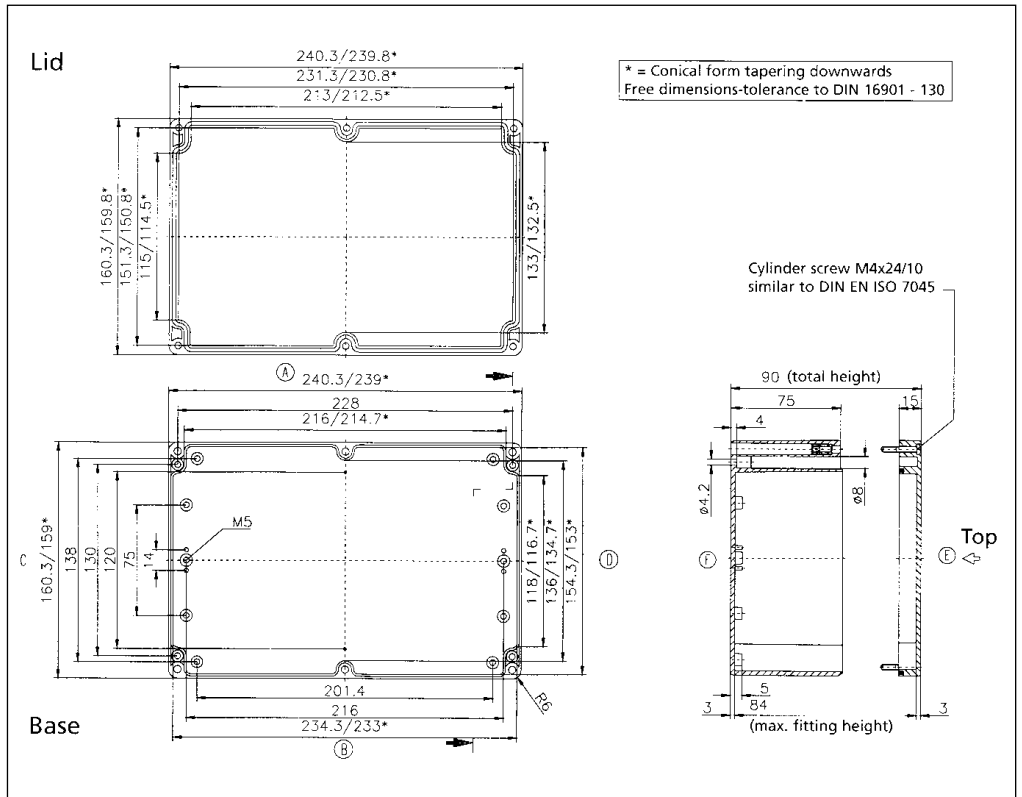

03122410 / 09122410 / 33122410 00

External Dimensions: L 240 x W 120 x H 100 mm

Page 1-15, 16, 22

Standard Features
<ul style="list-style-type: none"> <li>• 10093047 00 M4x34 Stainless steel captive combo head lid screws.</li> <li>• 10082002 00 2.7mm Neoprene Gasket (26.77" length).</li> </ul>
Accessories
<ul style="list-style-type: none"> <li>• 10086123 00 Brass Mounting Inserts.</li> <li>• 10094110 00 Rubber Table feet.</li> <li>• 10052031 00 External Mounting Brackets.</li> <li>• 10061307 00 Terminal rails (TS 32).</li> <li>• 10061327 00 Terminal rails (TS 35).</li> <li>• 10052131 00 External Hinges.</li> <li>• 10089005 00 Mounting Plate.</li> <li>• 10082013 00 3.3mm Silicone gasket.</li> <li>• 10082021 00 2.62mm RFI Gasket (26.77" length).</li> <li>• 10093214 00 M4.7x7.8mm Self tapping screw for mounting plate.</li> </ul>

**03152008 / 09152008 / 33152008 00**

**External Dimensions: L200 x W150 x H75 mm**

**Page 1-15, 16, 22**

Standard Features
<ul style="list-style-type: none"> <li>• 10093046 00 M4x24 Stainless steel captive combo head lid screws.</li> <li>• 10082003 00 3.3mm Neoprene Gasket (25.98" length).</li> </ul>
Accessories
<ul style="list-style-type: none"> <li>• 10086123 00 Brass Mounting Inserts.</li> <li>• 10093163 00 Safety Lid screws.</li> <li>• 10093092 00 Allen Head Lid screws.</li> <li>• 10094110 00 Rubber Table feet.</li> <li>• 10052031 00 External Mounting Brackets.</li> <li>• 10061308 00 Terminal rails (TS 32).</li> <li>• 10061328 00 Terminal rails (TS 35).</li> <li>• 10052131 00 External Hinges.</li> <li>• 10003310 00 Thumb screws.</li> <li>• 10089004 00 Mounting Plate.</li> <li>• 10082013 00 3.3mm Silicone gasket.</li> <li>• 10082022 00 3mm RFI Gasket (25.98" length).</li> <li>• 10093214 00 M4.7x7.8mm Self tapping screw for mounting plate.</li> </ul>

Dimensional Drawings