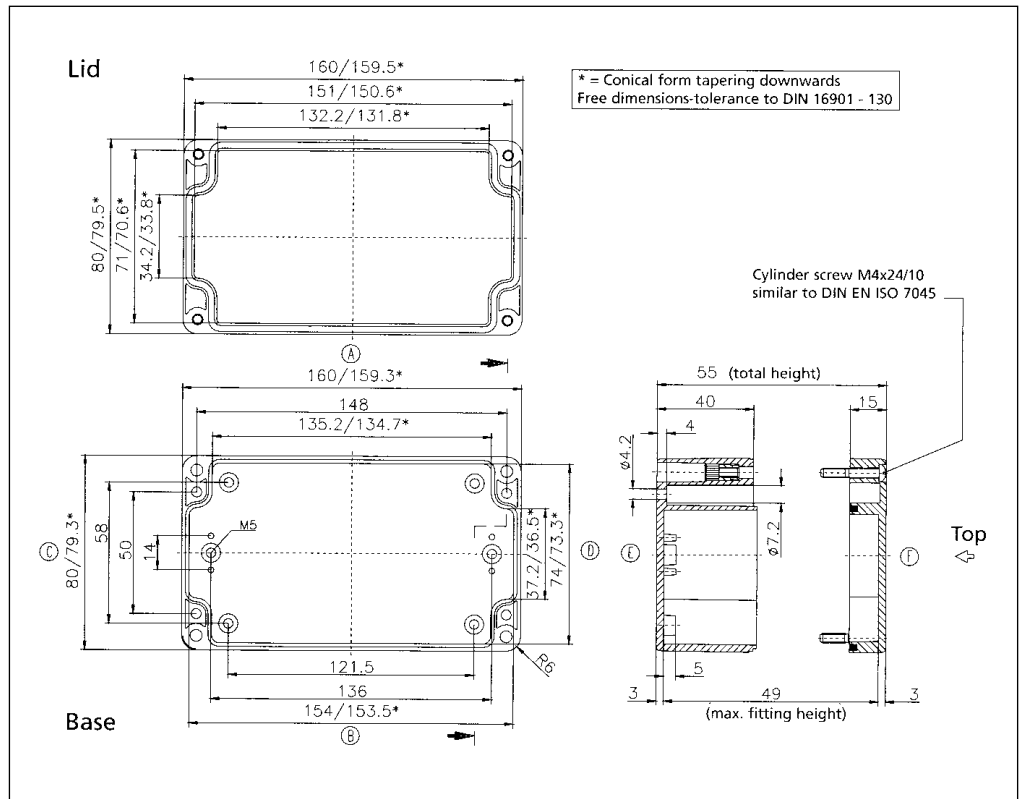

**03081209 / 09081209 / 33081209**

**External Dimensions: L 120 x W 80 x H 85 mm**

**Page 1-15, 16, 22**

Standard Features
<ul style="list-style-type: none"> <li>• 10093133 00 M4x24 Stainless steel captive combo head lid screws.</li> <li>• 10082002 00 2.7mm Neoprene Gasket (14.56" length).</li> </ul>
Accessories
<ul style="list-style-type: none"> <li>• 10086123 00 Brass Mounting Inserts.</li> <li>• 10093163 00 Safety Lid screws.</li> <li>• 10093092 00 Allen head lid screws.</li> <li>• 10094110 00 Rubber Table feet.</li> <li>• 10052031 00 External Mounting Brackets.</li> <li>• 10061202 00 Terminal rails (TS 15).</li> <li>• 10052131 00 External Hinge.</li> <li>• 10093310 00 Thumb screws.</li> <li>• 10089022 00 Mounting Plate.</li> <li>• 10082013 00 3.3mm Silicone gasket.</li> <li>• 10082021 00 2.62mm RFI Gasket (14.56" length).</li> <li>• 10093214 00 M4.7x7.8mm Self tapping screw for mounting plate.</li> </ul>

Dimensional Drawings

# Polycarbonate/ABS Watertight

03081606 / 09081606 / 33081606 00

External Dimensions: L160 x W80 x H55 mm

Page 1-15, 16, 22

Standard Features
<ul style="list-style-type: none"> <li>• 10093133 00 M4x24 Stainless steel captive combo head lid screws.</li> <li>• 10082002 00 2.7mm Neoprene Gasket (17.71" length).</li> </ul>
Accessories
<ul style="list-style-type: none"> <li>• 10086123 00 Brass Mounting Inserts.</li> <li>• 10093163 00 Safety Lid screws.</li> <li>• 10093092 00 Allen head lid screws.</li> <li>• 10094110 00 Rubber Table feet.</li> <li>• 10052031 00 External Mounting Brackets.</li> <li>• 10061203 00 Terminal rails (TS 15).</li> <li>• 10052131 00 External Hinges.</li> <li>• 10093310 00 Thumb screws.</li> <li>• 10089023 00 Mounting Plate.</li> <li>• 10082013 00 3.3mm Silicone gasket.</li> <li>• 10082021 00 2.62mm RFI Gasket (17.71" length).</li> <li>• 10093214 00 M4.7x7.8mm Self tapping screw for mounting plate.</li> </ul>