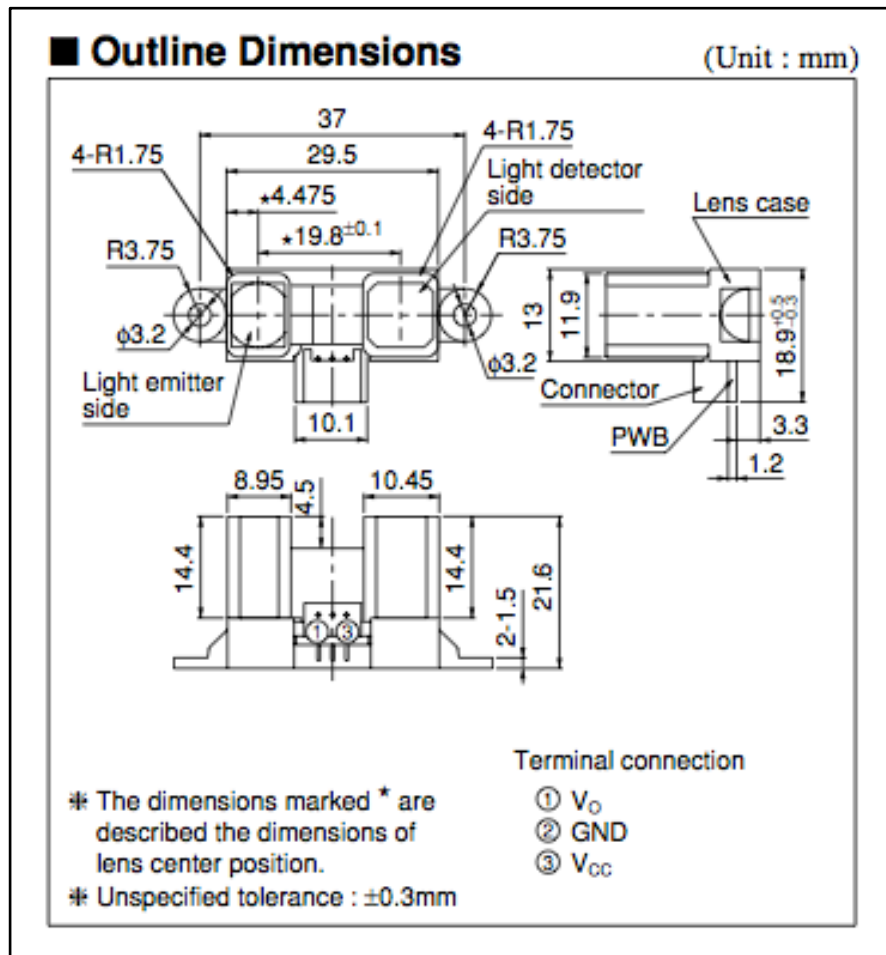

Sensor Position Guide

Front

Back

-  Sonar Sensor
-  IR Sensor

Top

Ultrasonic Sensor Dimensions

IR Sensor Dimensions

Navigation Scenarios